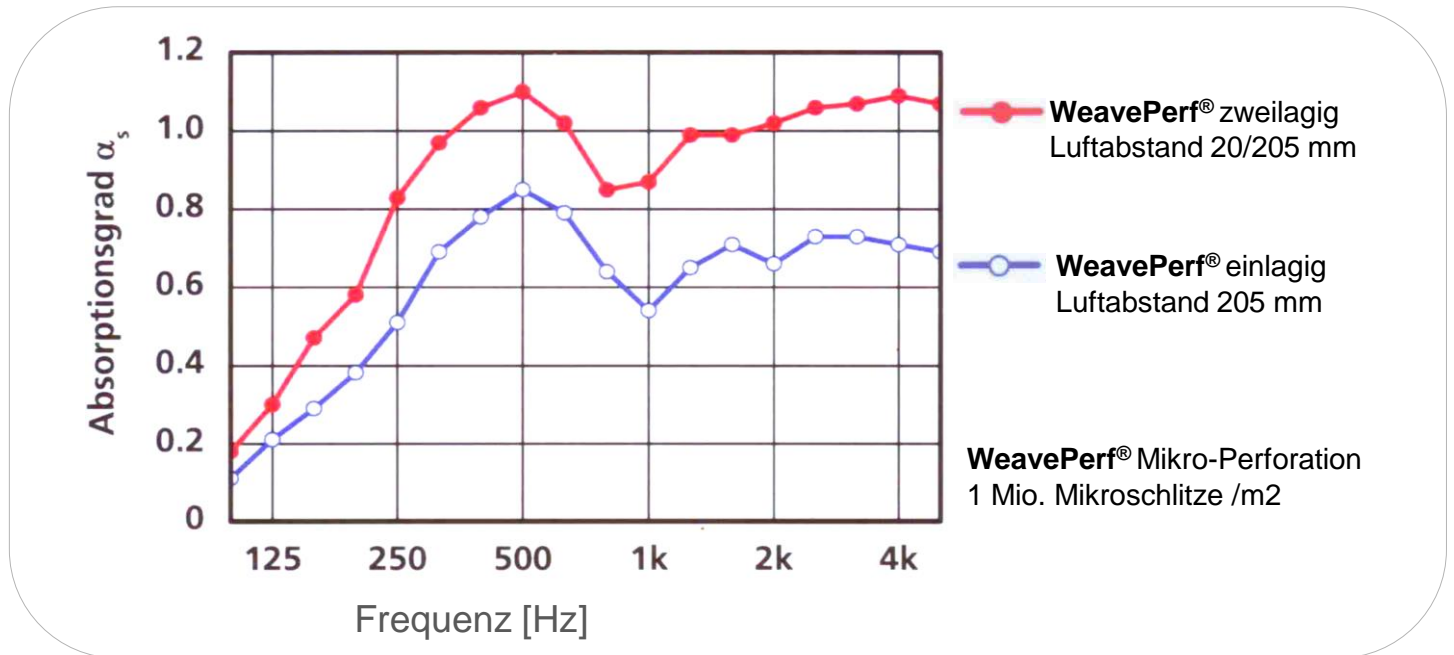

WeavePerf®-Wand- und Fenstersegel

Akustik an Wänden und Fenstern lösen

Senken Sie die Querreflektion und Nachhallzeiten diskret an Fenster und Wänden!

Die WeavePerf®-Segel aus dem transparenten Akustikgewebe überzeugen durch die hohe **Schallabsorption** und ihre **Transparenz**. Sie können an Fenster, Wänden oder Decken eingesetzt werden. Das mikrogeschlitzte Gewebe wird in Metallrahmen eingekedert und benötigt **trotz höchster Absorptionswerte keine zusätzliche Hinterlegung von Dämm-Material** (wie Mineralwolle, Schaumstoff usw.)!

← Variante Rahmenlos und geschlauft

Schallabsorptionsgrad WeavePerf®

Design Awards WeavePerf®

WeavePerf® wurde in Zusammenarbeit mit dem Fraunhofer Institut und dem Sächsischen Textilforschungsinstitut in Chemnitz entwickelt.