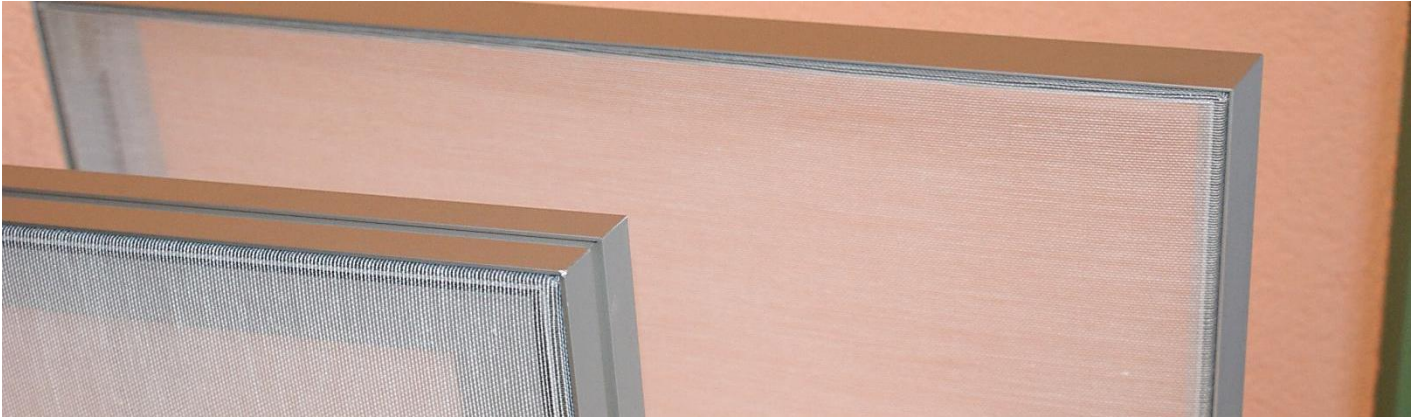

WeavePerf®-Wand- und Fenstersegel

Akustik an Wänden und Fenstern lösen

Senken Sie die Querreflektion und Nachhallzeiten diskret an Fenster und Wänden!

Die WeavePerf®-Segel aus dem transparenten Akustikgewebe überzeugen durch die hohe **Schallabsorption** und ihre **Transparenz**. Sie können an Fenster, Wänden oder Decken eingesetzt werden. Das mikrogeschlitzte Gewebe wird in Metallrahmen eingekedert und benötigt **trotz höchster Absorptionswerte keine zusätzliche Hinterlegung von Dämm-Material** (wie Mineralwolle, Schaumstoff usw.)!

← Variante Rahmenlos und geschlauft

Schallabsorptionsgrad WeavePerf®

Design Awards WeavePerf®

WeavePerf® wurde in Zusammenarbeit mit dem Fraunhofer Institut und dem Sächsischen Textilforschungsinstitut in Chemnitz entwickelt.