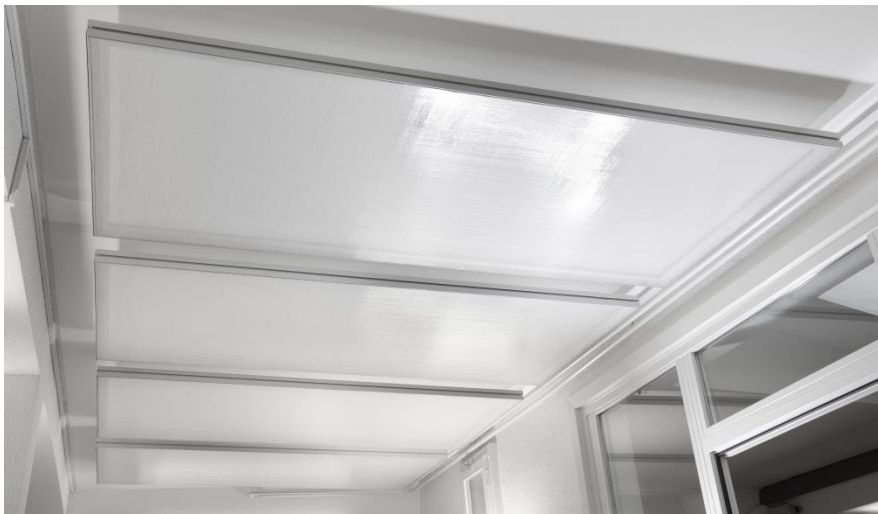

WeavePerf®-Deckensegel

Akustiklösung an der Decke: lärmdämmend, leicht, flexibel

Höchste Absorptionswerte, filigrane Optik und flexible Platzierung!

Die WeavePerf®-Deckensegel aus dem transparenten Akustikgewebe WeavePerf® überzeugen durch die hohe Schallabsorption und ihre Leichtigkeit. Das mikrogeschlitzte Gewebe wird in Metallrahmen eingekedert und benötigt **trotz hoher Absorptionswerte keine zusätzliche Hinterlegung von Dämm-Material** (wie Mineralwolle, Schaumstoff usw.)!

Durch die Transparenz wirken die Segel leicht und diskret.

Die Segel werden komplett inkl. Aufhänge-Vorrichtung geliefert.

Schallabsorptionsgrad WeavePerf®

Design Awards WeavePerf®

WeavePerf® wurde in Zusammenarbeit mit dem Fraunhofer Institut und dem Sächsischen Textilforschungsinstitut in Chemnitz entwickelt.