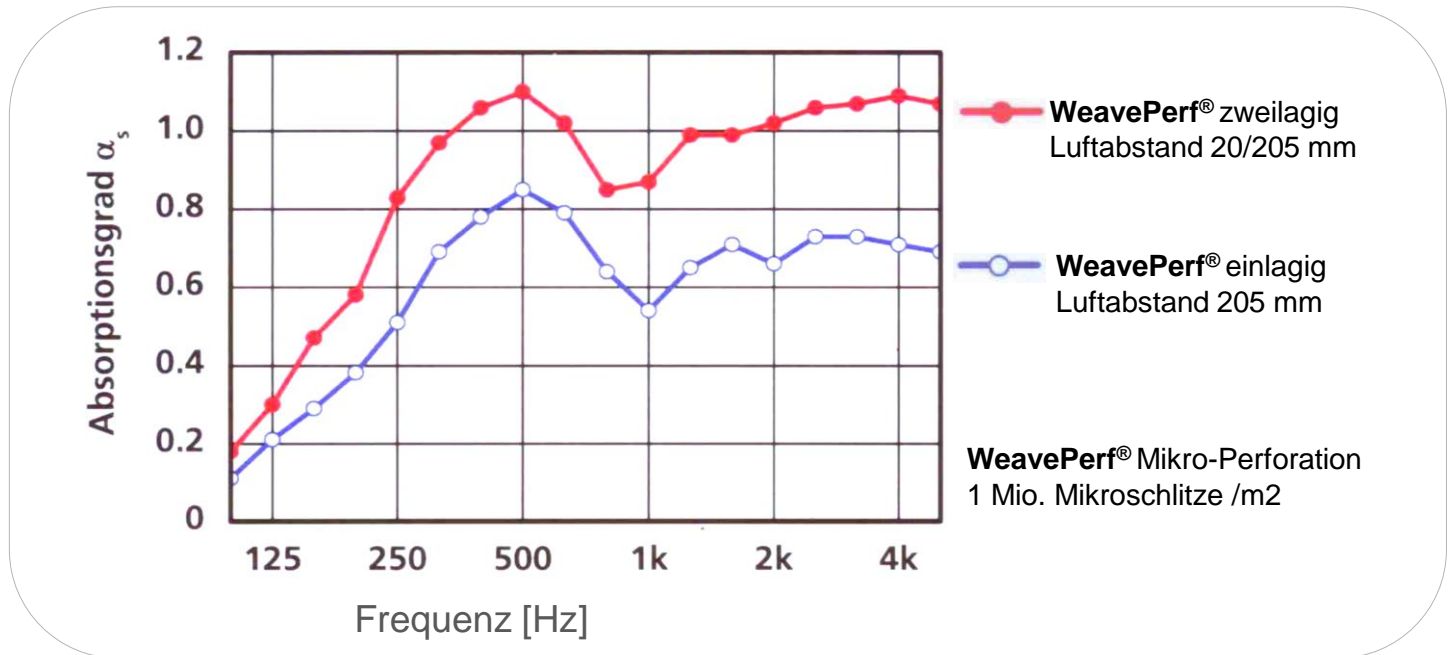

WeavePerf®-Deckensegel

Akustiklösung an der Decke: lärmdämmend, leicht, flexibel

Höchste Absorptionswerte, filigrane Optik und flexible Platzierung!

Die WeavePerf®-Deckensegel aus dem transparenten Akustikgewebe WeavePerf® überzeugen durch die hohe Schallabsorption und ihre Leichtigkeit. Das mikrogeschlitzte Gewebe wird in Metallrahmen eingekedert und benötigt **trotz hoher Absorptionswerte keine zusätzliche Hinterlegung von Dämm-Material** (wie Mineralwolle, Schaumstoff usw.)!

Durch die Transparenz wirken die Segel leicht und diskret.

Die Segel werden komplett inkl. Aufhänge-Vorrichtung geliefert.

Schallabsorptionsgrad WeavePerf®

Design Awards WeavePerf®

WeavePerf® wurde in Zusammenarbeit mit dem Fraunhofer Institut und dem Sächsischen Textilforschungsinstitut in Chemnitz entwickelt.