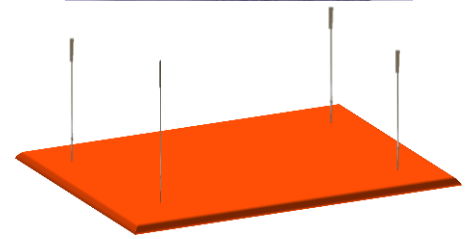

Masse / Farbe von aPerf®-25 Deckensegel + Baffeln

eckig z.B.:	3.00 m x 2.00 m, 1.60 m x 1.20 m, 0.90 m x 0.90 m, 0.80 m x 0.40 m und viele weitere Masse
Rund Ø:	2.00 m, 1.50 m, 1.20 m, 1.00 m, 0.80 m
Tiefe/Dicke:	25 mm
Farben:	naturweiss, einseitig gefärbt (inkl. Kanten) oder in durchgehender Filzoptik