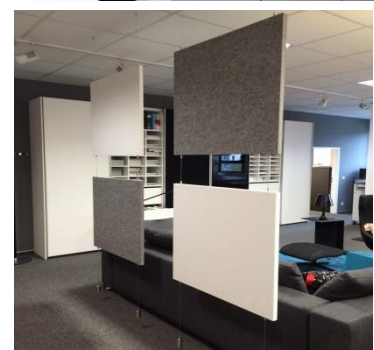

Option:

Gegen Aufpreis auch mit gerundeten Ecken erhältlich: