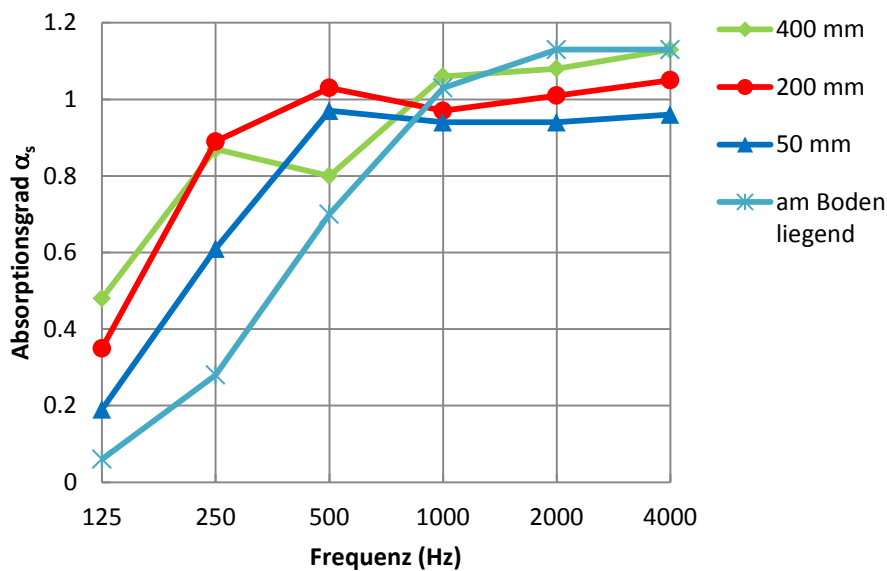

Schallabsorptionsmessung aPerf®-25

Hallraum-Messung DIN EN ISO 354

Verkauf & Beratung aPerf®-25

akustik & innovation gmbh
Untere Dünnerstrasse 57
CH-4612 Wangen bei Olten
Tel. 0041 62 211 00 11