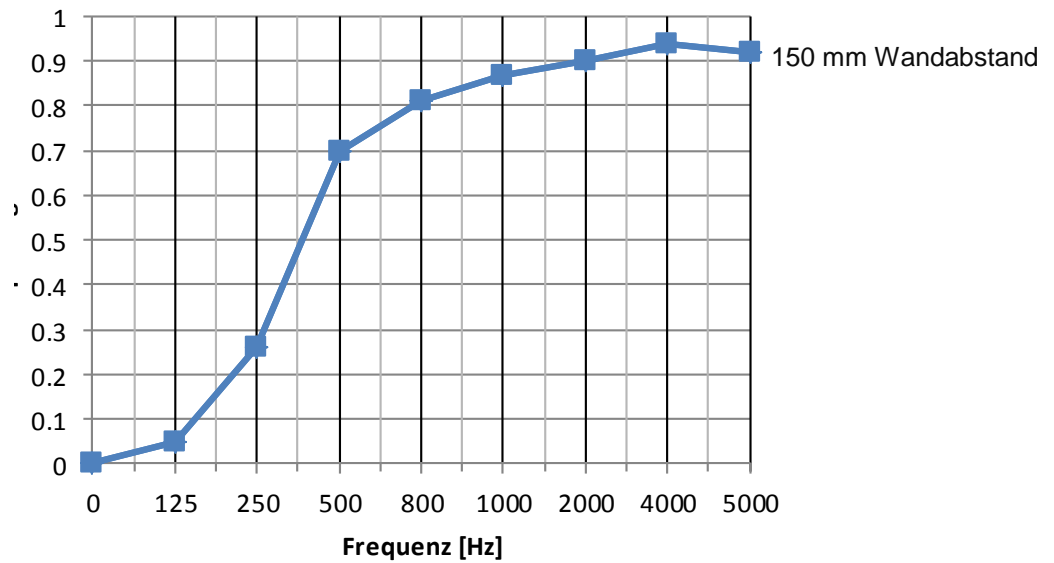

Prüfzeugnisse WeavePerf®-eco

Frequenz (Hz)	as Absorptionsgrad
100	0.02
125	0.05
160	0.11
200	0.19
250	0.26
315	0.46
400	0.58
500	0.70
630	0.76
800	0.81
1000	0.87
1250	0.89
1600	0.88
2000	0.90
2500	0.91
3150	0.93
4000	0.94
5000	0.92

Facts WeavePerf®-eco

- Produkt:** WeavePerf®-eco, halbttransparentes, leichtes Akustikgewebe mit weichem Griff; als Rollenware zum selber Verarbeiten, als Vorhang mit Wave-System oder als Flächenvorhang erhältlich.
- Qualität:** 94% Trevira CS , 6% PFR (flammhemmend im Garn, deshalb permanent), Gewicht: 119 Gramm/m², Farbe: weiss
- Normen:** Flammhemmend: Trevira CS Zertifikat B1 (DIN 4102) und M1 (französische Norm- strengster Test)
- Pflege:**  (Schonwaschgang bei 30°; nicht chloren; nicht heiss bügeln (max. Stufe1); Chemische Reinigung P, nicht im Tumbler trocknen)
- Breite:** Bis 330 cm (nutzbar 310 cm)